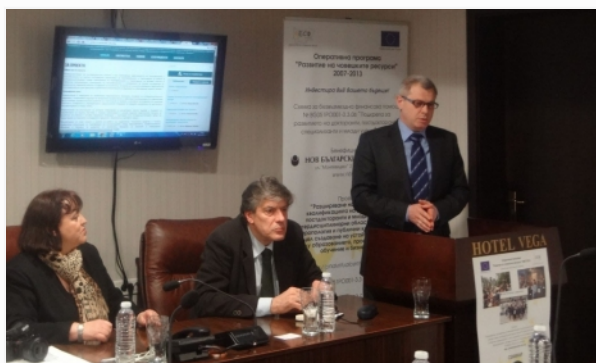

Регион: Русе | [За нас](#) | [Екип](#) | [Контакти](#) | [Реклама](#) | [Вход](#) | [Регистрация](#) | [Забравена парола](#)

topnovini.bg

- София
- Пловдив
- Варна
- Бургас
- Русе
- Стара Загора
- Плевен
- Сливен
- Велико Търново
- Шумен
- Добрич
- Благоевград
- Търговище
- Разград
- Хасково
- Специално
- Написано от вас

EUR 1.95583 USD ↓ 1.71444 GBP ↓ 2.63553 CHF ↓ 1.84061

Всичко от днес (194) От вчера (122)

Последни новини 150 хил. лв. плати Община Шумен за убитото от дърво дете в парк

“Къошквете”

Русе ruse.topnovini.bg

Русе 3°C 4°C

Размер на шрифта

На семинар в Русе обсъждаха отношенията между науката и бизнеса

- Споделяме { 1 }
- Tweet { 0 }
- googleplus { 0 }
- Email { 0 }

Автор: **Topnovini.bg**
Понеделник, 16.02.2015 | 16:40

Снимка: Областна администрация - Русе

Семинар, част от съвместен проект на Нов български университет и Регионалния исторически музей в Русе, озаглавен „Разширяване на уменията и квалификацията на докторанти, постдокторанти и млади учени в интердисциплинарни области (визуална антропология и публични комуникации) с цел създаване на устойчиви връзки между образованието, професионалното обучение и бизнеса”, се проведе днес. Това съобщиха от областната управа.

На събитието присъстваха заместник областният Явор Янчев, доц. д-р Ирена Бокова – ръководител на проекта, заместник-ректорът на Русенски университет „Ангел Кънчев” по учебната работа проф. Михаил Илиев, доц. д-р Антоний Гълъбов, доц. д-р Николай Ненов, представители от различни сектори на бизнеса, както и млади учени.

На срещата бяха обсъдени основни проблеми, засягащи устойчивостта на връзките между институциите на образованието, науката и бизнеса. В дискусиата се включиха доц. д-р Антоний Гълъбов, доц. д-р Николай Ненов и доц. д-р Ирена Бокова. Семинарът се организира със съдействието на „Европейски пространства 21”.

- Tweet { 0 }
- googleplus { 0 }
- Email { 0 }
- G+

Коментари

Име

Коментар *

В медите

“Здрав портокал” срещу “гнила ябълка” за БТК

Три провала и много лъжи

Шефът на „Банков надзор“ Нели Кордовска в тежък конфликт на интереси

Как КТБ открива “Петрол”

Още...

Анкета

Каква е оценката ви за първите 100 дни на кабинета?

- ☐ Отличен
- ☐ Мн. добър
- ☐ Добър
- ☐ Среден
- ☐ Слаб
- ☐ Без мнение

гласувай

Предшни анкети
Коментирай

Advertorial

Поредно между народно представяне на Поморие
16.02.2015 | 17:23

Поморие ще отбележи 142 години от гибелта на Левски
16.02.2015 | 15:25

Обявление за конкурс на Община Нови пазар
16.02.2015 | 11:43

Още...

Специално

Нападенията в Копенхаген продължават с нови жертви
15.02.2015 | 08:34

Стрелба в Копенхаген по време на дебат за ислямизма, има загинал и ранени полицаи
14.02.2015 | 19:27

Путин: Огънят спира от 15 февруари
12.02.2015 | 12:33

Още...

Написано от вас

Как се случват някои от катастрофите на пешеходни пътеки
08.12.2014 | 14:30 8

Пл. "Оборище" в Шумен – паркинг за бракувани автомобили
27.05.2014 | 14:04

Нагло паркиране в Русе
14.04.2014 | 11:25